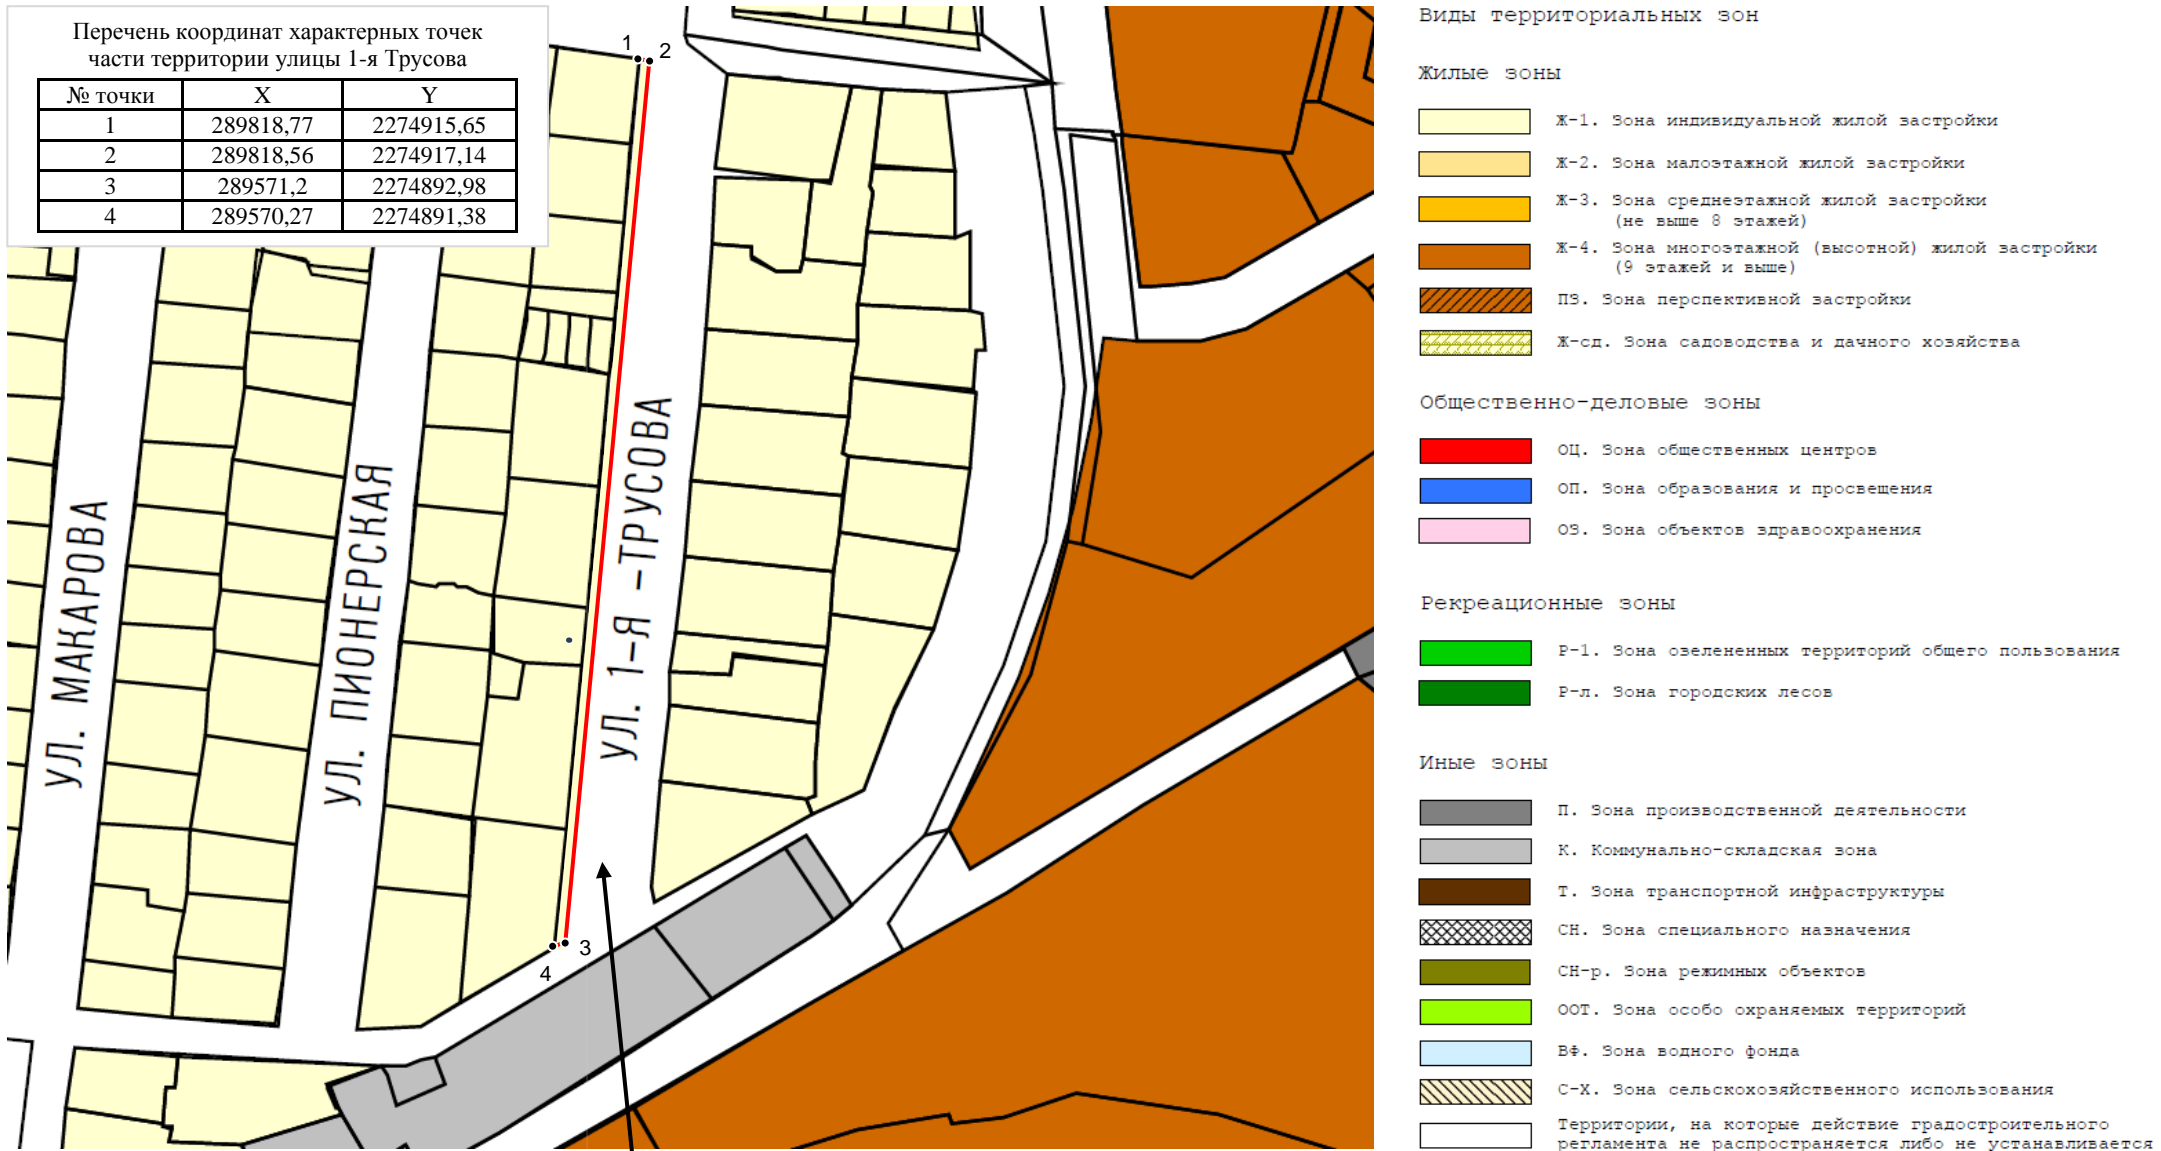

Фрагмент карты градостроительного зонирования города Твери (границы территориальных зон)
Правил землепользования и застройки города Твери, утвержденных решением Тверской городской Думы от 02.07.2003 № 71

кадастровый квартал 69:40:0300269